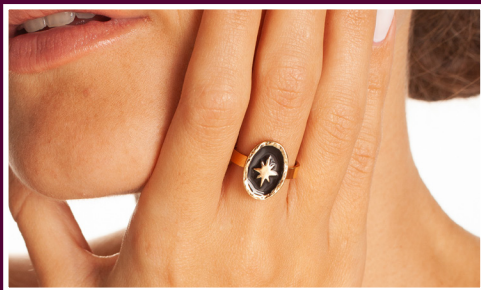

# Calendrier de l'Avent

Le calendrier de l'Avent 24 bijoux\* est composé de :

- ⊗ 4 bagues ajustables
- ⊗ 7 paires de boucles d'oreilles
- ⊗ 7 bracelets
- ⊗ 4 colliers
- ⊗ 1 jonc
- ⊗ 1 barrette

\*bijoux en laiton

*Et bien d'autres surprises...*

Les sacs plastiques peuvent être dangereux. Afin d'éviter tout risque d'étouffement gardez tout sac ou sachet plastique hors de la portée des bébés et des enfants.

DIAMANTA 6 rue Toulouse Lautrec 75017 Paris