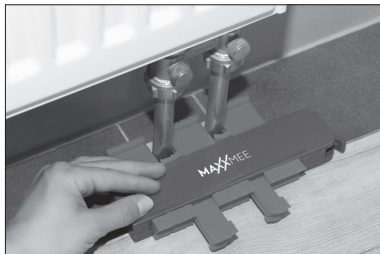

APPLICATION

Copier