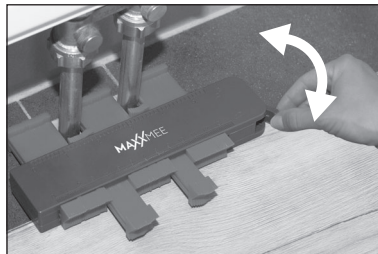

Verrouiller